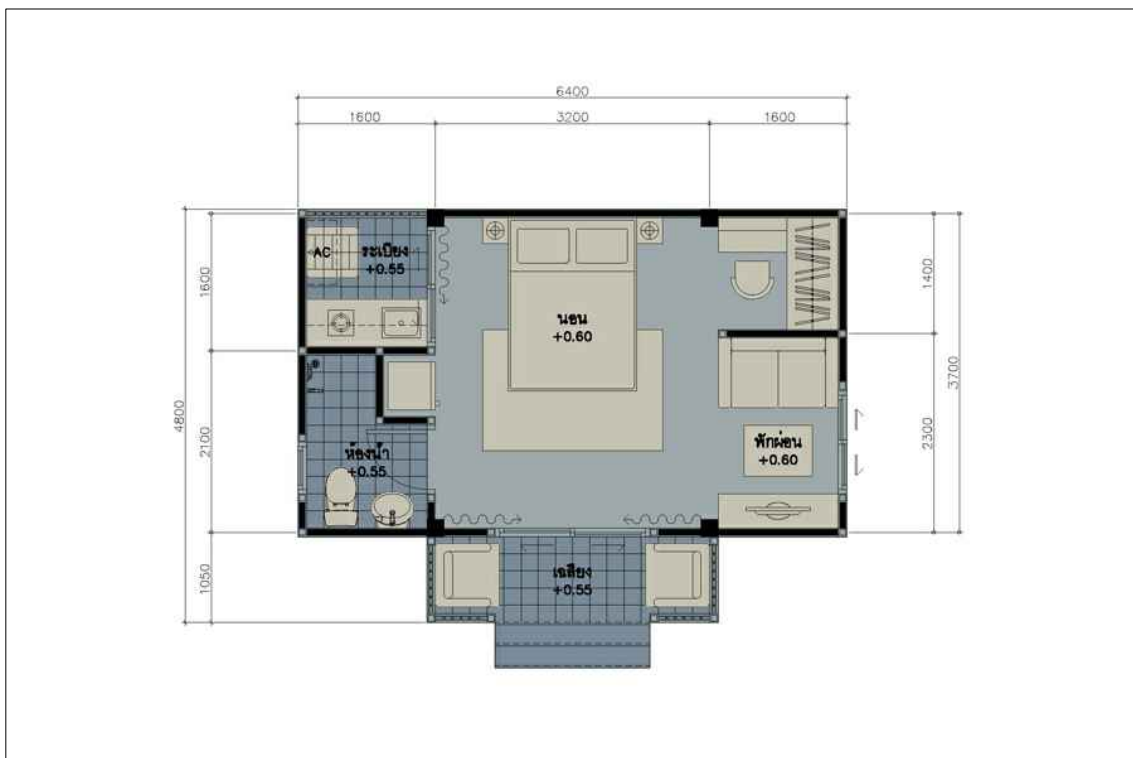

โครงการออกแบบ : อาคารพักอาศัย 1 ชั้น จ.พิษณุโลก
จำนวนห้องพัก : จำนวน 6 ห้อง
สถานที่ : ต.ท่าโพธิ์ อ.เมือง จ.พิษณุโลก

ผังบริเวณ (บน) , แพลนขยายห้องพัก (ล่าง)

โครงการออกแบบ : อาคารพักอาศัย 1 ชั้น จ.พิษณุโลก
จำนวนห้องพัก : จำนวน 6 ห้อง
สถานที่ : ต.ท่าโพธิ์ อ.เมือง จ.พิษณุโลก

โครงการออกแบบ : อาคารพักอาศัย 1 ชั้น จ.พิษณุโลก
จำนวนห้องพัก : จำนวน 6 ห้อง
สถานที่ : ต.ท่าโพธิ์ อ.เมือง จ.พิษณุโลก

โครงการออกแบบ : อาคารพักอาศัย 1 ชั้น จ.พิษณุโลก
จำนวนห้องพัก : จำนวน 6 ห้อง
สถานที่ : ต.ท่าโพธิ์ อ.เมือง จ.พิษณุโลก